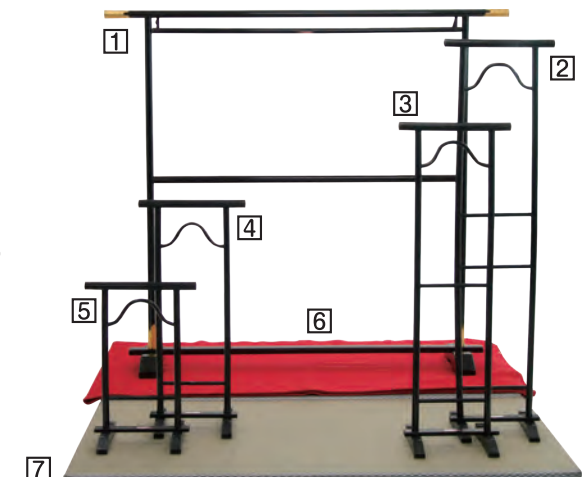

■ ディスプレイテーブル

■ テーブル
天板: 900x450/600/900 MDF白(落し込み)
脚部: H150/300/450/600/750/900
枠部: 25角スチール

■ ディスプレイテーブル(小・中)
小: 900x600
中: 1200x600
脚部: H150/300/450/600/750/900

■ ディスプレイテーブル(大)
大: 1500x750
脚部: H150/300/450/600/750/900

■ ステップ什器
※高さ調整可能
※棚板 W900/1200 取付け可

■ ビボテーブルセット
大: W1050 D600 H750
小: W900 D600 H600

■ 円形テーブル
750φ H700

■ スポットライト

■ 和装シリーズ

- ① 衣桁
- ② 撞木 5尺
- ③ 撞木 4尺
- ④ 撞木 3尺
- ⑤ 撞木 2尺
- ⑥ 毛氈(赤)
- ⑦ 畳 900x1800

DISPLAY - ディスプレイ什器 -