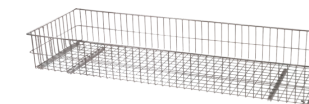

SYSTEM - システムシリーズ -

システムシリーズは色々なアタッチメントを取付けることができます。
スリーブアウト、フェイスアウト、フックや棚陳列などの展開ができるユースフルな什器です。

■ システム什器本体

■ システム900
サイズ：W900
H1350/1500/1800/2100
バックパネル / ネット取付け可
(H1800 はバックネットのみ対応)
後脚部伸縮 (片面・両面セット可)

■ システム1200 (画像大はバックネットタイプ)
サイズ：W1200
H1350/1500/1800/2100
バックパネル / ネット取付け可
(H1800 はバックネットのみ対応)
後脚部伸縮 (片面・両面セット可)

■ SL900/1200 (画像大はW1200タイプ)
サイズ：W900/1200
H1350 ~ 2100(50ピッチで伸縮)
バックパネル：ポリカ (フロスト)
後脚部伸縮 (片面・両面セット可)

■ 展開例

■ SL1200
+ 棚板 (木目調)5枚

■ SL1200
+ 棚板 (白)5枚

■ システム1200 H2100
アタッチメント取付けイメージ

■ システム1200 H1500
フック、バスケット展開

■ ご使用例

■ SL1200 H2100(両面使用)での展開例

■ システム900 H2100
ネットフック、棚板での展開例

■ システム アタッチメント

■ 棚板

■ 棚板 (白)900/1200
※軽量用

■ 棚板 (木目調)900/1200
※軽量用

■ 棚板 (木目調)900/1200
※コロビ止付

■ システムバスケット900/1200

■ バックネット用 アタッチメント

■ ネットフック
サイズ：100/150/200/250

■ ネットラック

■ ネット用シューズラック

■ スリット用アタッチメント

■ スリーブアウトバー
サイズ：25φ W900/1200
ブラケット：100/150/200/250/300
※スリット穴に取付
※19φ W900/1200 D250 対応可

■ 角バー
サイズ：14x24 W900/1200
ブラケット：50/100/150/200/250/300
※下記アタッチメント取付け用バー