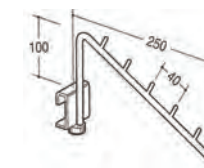

■ システムバスケット900/1200

■ バックネット用 アタッチメント

■ ネットフック
サイズ：100/150/200/250

■ ネットラック

■ ネット用シューズラック

■ スリット用アタッチメント

■ スリーブアウトバー
サイズ：25φ W900/1200
ブラケット：100/150/200/250/300
※スリット穴に取付
※19φ W900/1200 D250 対応可

■ 角バー
サイズ：14x24 W900/1200
ブラケット：50/100/150/200/250/300
※下記アタッチメント取付け用バー

■ 1点掛けフック
※スリット穴に取付け

■ 角バー用 アタッチメント

■ 角バーフック
サイズ：D100/150/200/
250/300
※長さにより太さは異なります

■ 角バーフックアップ
サイズ：6φ D150/200

■ 角バーフック アップ傾斜
サイズ：6φ D250

■ フェイスアウトフック (直)
サイズ：16φ D200

■ 傾斜フック
サイズ：16φ D250

■ フェイスアウトフックアップ
サイズ：D150/200/250