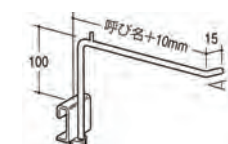

■ システムバスケット900/1200

■ バックネット用 アタッチメント

■ ネットフック
サイズ：100/150/200/250

■ ネットラック

■ ネット用シューズラック

■ スリット用アタッチメント

■ スリーブアウトバー
サイズ：25φ W900/1200
ブラケット：100/150/200/250/300
※スリット穴に取付
※19φ W900/1200 D250 対応可

■ 角バー
サイズ：14x24 W900/1200
ブラケット：50/100/150/200/250/300
※下記アタッチメント取付け用バー

■ 1点掛けフック
※スリット穴に取付け

■ 角バー用 アタッチメント

■ 角バーフック
サイズ：D100/150/200/
250/300
※長さにより太さは異なります

■ 角バーフックアップ
サイズ：6φ D150/200

■ 角バーフック アップ傾斜
サイズ：6φ D250

■ フェイスアウトフック (直)
サイズ：16φ D200

■ 傾斜フック
サイズ：16φ D250

■ フェイスアウトフックアップ
サイズ：D150/200/250