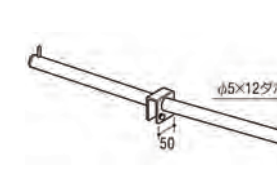

■ フェイスアウトフック W
サイズ：19φ D400