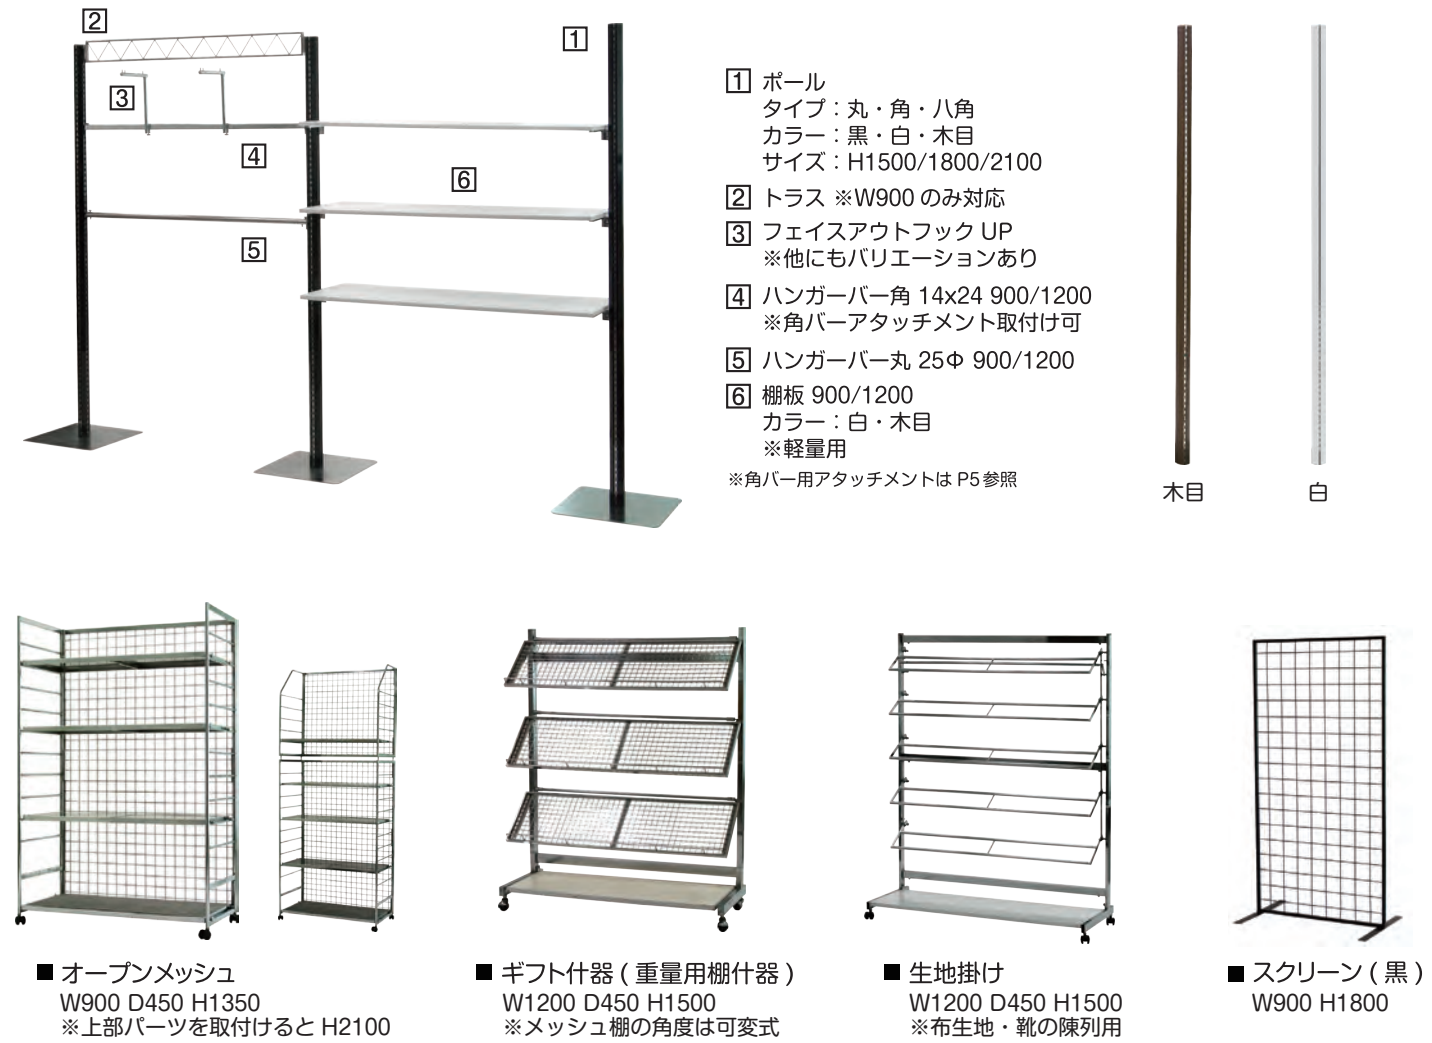

■ バック掛け

■ 卓上ウレタンハンガー

■ 円形ハンガー 750φ
※スタッキングタイプ

■ 2 段ラック 900/1200
※上下 2 段スリーブアウト

■ スーツ・ドレスラック
サイズ: W1200 H1350 ~ 2100
※ドレス・コートなど重量用
※アタッチメントを取付けると
・2 段スリーブアウト
・フェイスアウト
・両面陳列
の展開可

両面に脚を伸縮可

■ シングルハンガー 600/900
※上下伸縮 キャスター付

■ポール

① ポール
タイプ: 丸・角・八角
カラー: 黒・白・木目
サイズ: H1500/1800/2100
② トラス ※W900 のみ対応
③ フェイスアウトフック UP
※他にもバリエーションあり
④ ハンガーバー角 14x24 900/1200
※角バーアタッチメント取付け可
⑤ ハンガーバー丸 25φ 900/1200
⑥ 棚板 900/1200
カラー: 白・木目
※軽量用
※角バー用アタッチメントは P5 参照