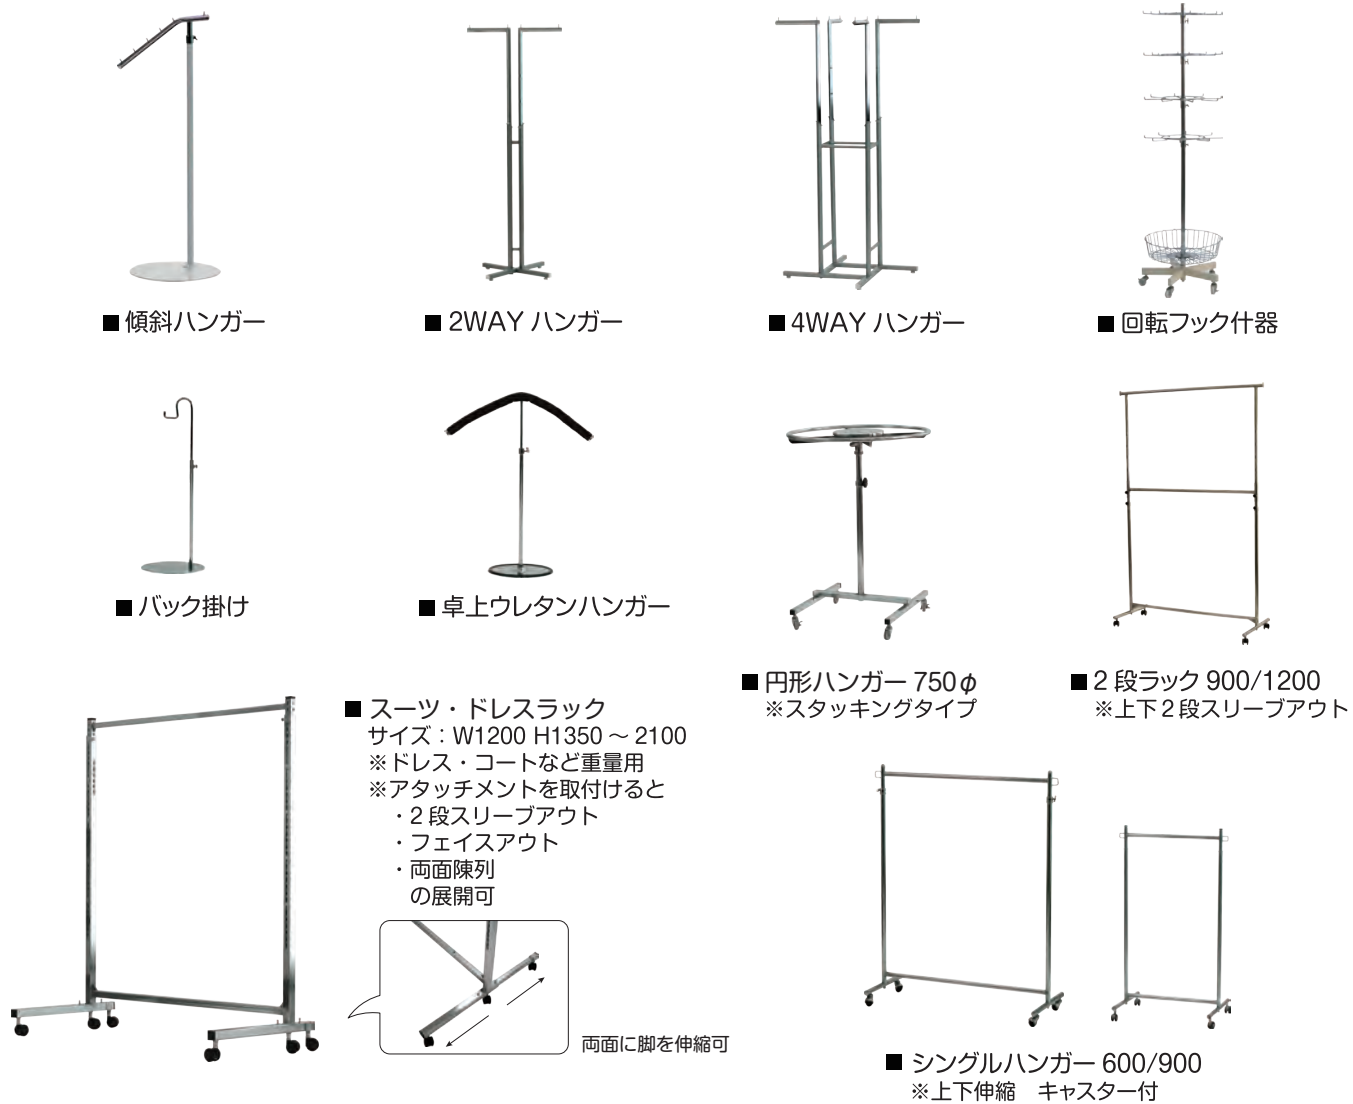

■ハンガーシリーズ

■ 傾斜ハンガー

■ 2WAY ハンガー

■ 4WAY ハンガー

■ 回転フック什器

■ バック掛け

■ 卓上ウレタンハンガー

■ 円形ハンガー 750φ
※スタッキングタイプ

■ 2 段ラック 900/1200
※上下 2 段スリーブアウト

■ スーツ・ドレスラック
サイズ: W1200 H1350 ~ 2100
※ドレス・コートなど重量用
※アタッチメントを取付けると
・2 段スリーブアウト
・フェイスアウト
・両面陳列
の展開可

両面に脚を伸縮可

■ シングルハンガー 600/900
※上下伸縮 キャスター付