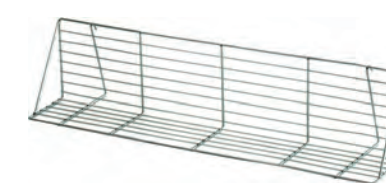

SYSTEM - システムシリーズ -

システムシリーズは色々なアタッチメントを取付けることができます。
スリーブアウト、フェイスアウト、フックや棚陳列などの展開ができるユースフルな什器です。

■ システム什器本体

■ システム900
サイズ：W900
H1350/1500/1800/2100
バックパネル / ネット取付け可
(H1800 はバックネットのみ対応)
後脚部伸縮 (片面・両面セット可)

■ システム1200 (画像大はバックネットタイプ)
サイズ：W1200
H1350/1500/1800/2100
バックパネル / ネット取付け可
(H1800 はバックネットのみ対応)
後脚部伸縮 (片面・両面セット可)

■ SL900/1200 (画像大はW1200タイプ)
サイズ：W900/1200
H1350 ~ 2100(50ピッチで伸縮)
バックパネル：ポリカ (フロスト)
後脚部伸縮 (片面・両面セット可)

■ 展開例

■ SL1200
+ 棚板 (木目調)5枚

■ SL1200
+ 棚板 (白)5枚

■ システム1200 H2100
アタッチメント取付けイメージ

■ システム1200 H1500
フック、バスケット展開

■ ご使用例

■ SL1200 H2100(両面使用)での展開例

■ システム900 H2100
ネットフック、棚板での展開例

■ システム アタッチメント

■ 棚板

■ 棚板 (白)900/1200
※軽量用

■ 棚板 (木目調)900/1200
※軽量用

■ 棚板 (木目調)900/1200
※コロビ止付

■ システムバスケット900/1200

■ バックネット用 アタッチメント

■ ネットフック
サイズ：100/150/200/250

■ ネットラック

■ ネット用シューズラック

■ スリット用アタッチメント

■ スリーブアウトバー
サイズ：25φ W900/1200
ブラケット：100/150/200/250/300
※スリット穴に取付
※19φ W900/1200 D250 対応可

■ 角バー
サイズ：14x24 W900/1200
ブラケット：50/100/150/200/250/300
※下記アタッチメント取付け用バー