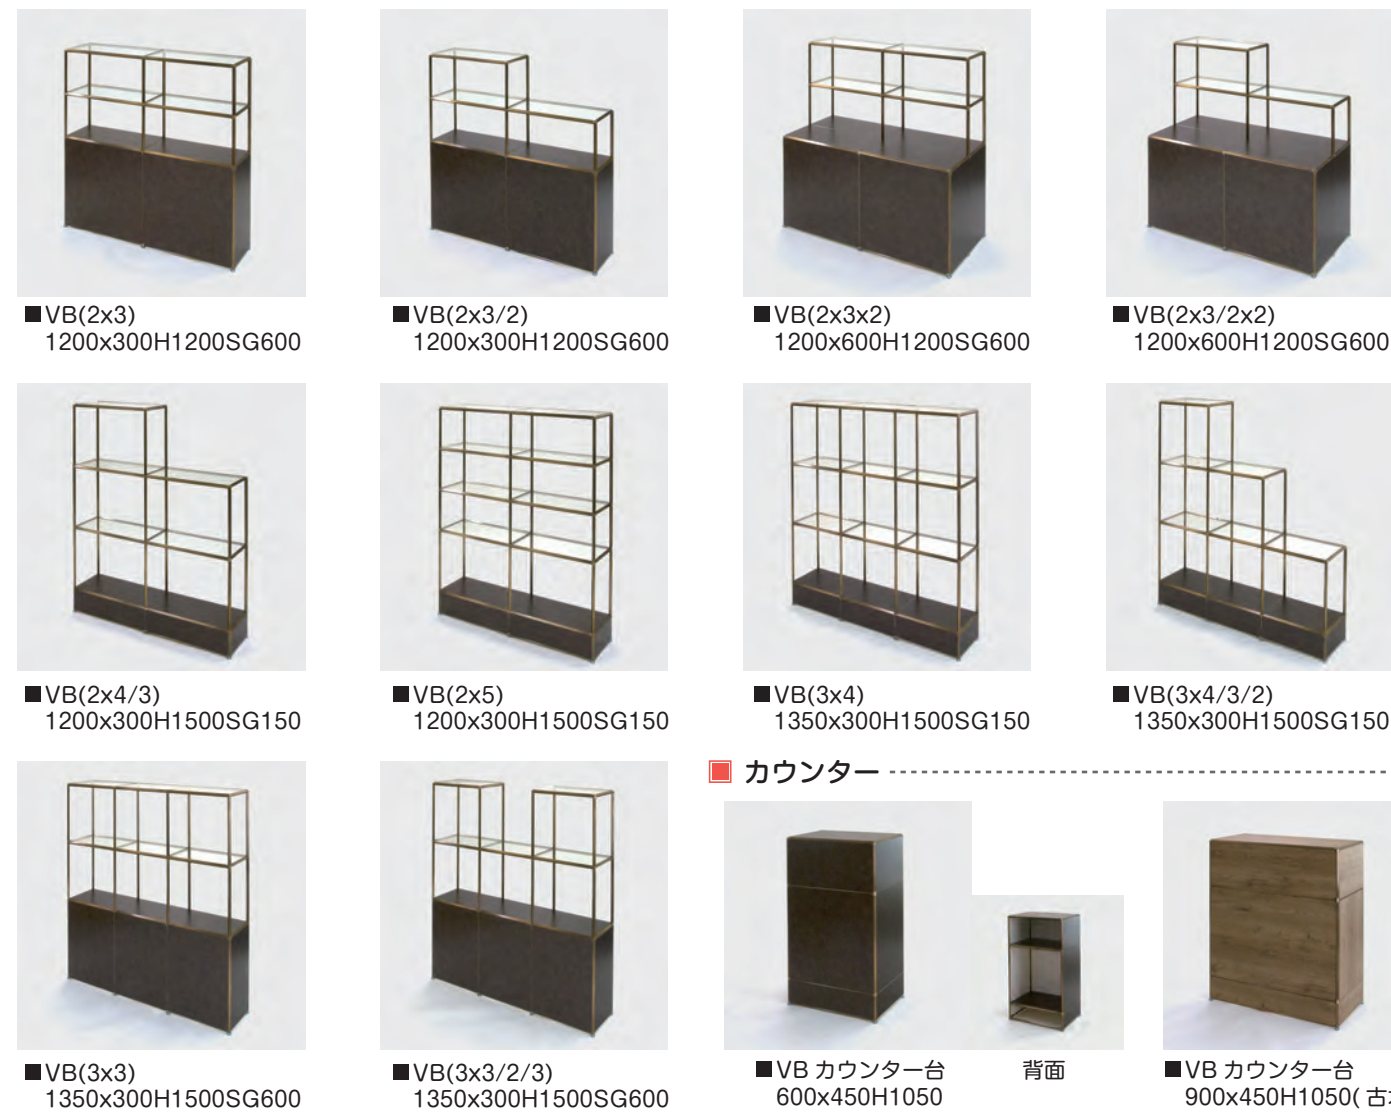

■ ヴィンテージF シリーズ

■DP シェルフ キャトル
色：ホワイト・ブラウン
W900 D390 H1780

■DP シェルフ グランド
色：ブラウン
W1310 D380 H1770

■デコハンガーラック
色：ホワイト・ブラウン
W1060 D470 H1830

■アイアンラック
色：ゴールド
W710 D400 H1380

■デコイゼル
色：ホワイト・ブラウン
W580 D600 H1420

■バロックテーブル
色：ホワイト・ブラウン
W1200 D730 H770

■アームスツール
色：グリーン・ブラウン
W850 D310 H520

■卓上ミラー (フローラル)
W310 D160 H460

■卓上ミラー (パール)
W280 D160 H410

■姿見 (アンティーク)
色：ゴールド・シルバー
W460 D450 H1700

VINTAGE BRASS - 古美色シリーズ -

■ 基本什器

■ VIVO VB テーブル・ステージ

■ VIVO VB ガラステーブル

■ VIVO VB ガラス棚

※掲載されているモデル以外にも様々な形に組立できます。これらのモデル以外をご希望される場合は弊社スタッフへご相談ください。

VIVO - ビボパイプユニット -

ビボパイプユニットはオリジナルのジョイント、パイプ、ガラスやラッチ付ポリ合板を組み合わせ、
ご希望のスタイルに組立できる仕器です。
 ガラス棚仕器、ステージ・カウンター台～展示会ブース用アーチまで、あらゆる用途に対応できます。