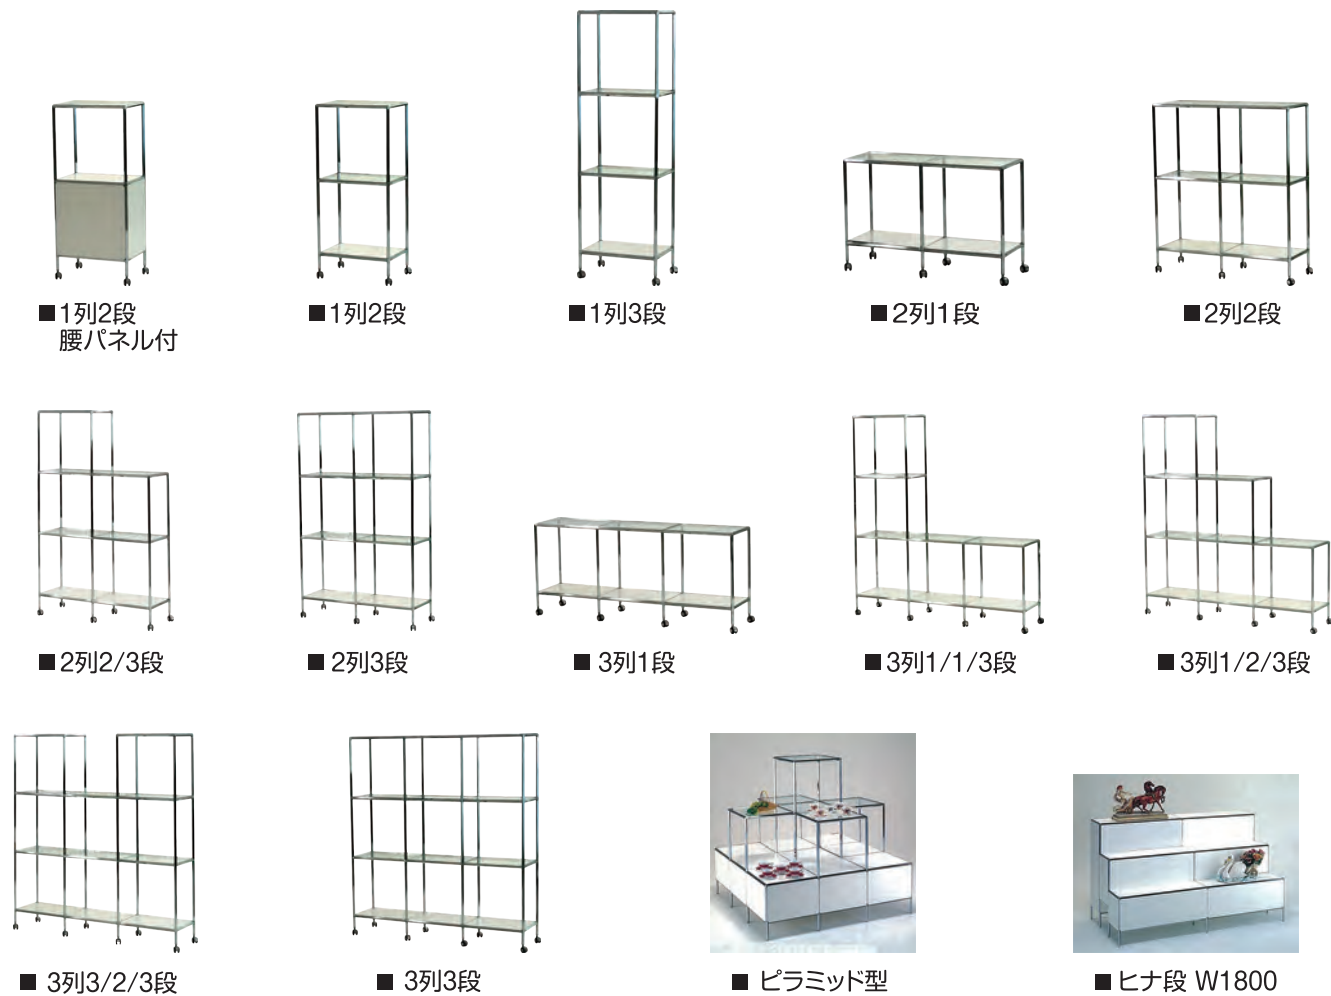

VIVO - ビボパイプユニット -

ビボパイプユニットはオリジナルのジョイント、パイプ、ガラスやラッチ付ポリ合板を組み合わせ、
ご希望のスタイルに組立できる仕器です。
ガラス棚仕器、ステージ・カウンター台～展示会ブース用アーチまで、あらゆる用途に対応できます。

仕様

パイプ———16角スチールパイプ クロームメッキ仕上げ 呼び寸(100/300/450/600/900)
ジョイント——垂鉛ダイカスト クロームメッキ仕上げ 3方 4方 5方 6方 T型 X型
ガラスサイズ——300□ 300x450 300x600 450□ 450x600 600□(呼び寸)
ポリ合板——150x300/450/600 300x300/450/600/900 450x450/600/900 600x600/900(呼び寸)

※キャスター、アジャスター取付け対応可
※ラッチ付ポリ合板にカッティングシート貼付け対応可

基本バリエーション

特注バリエーション

ご使用例