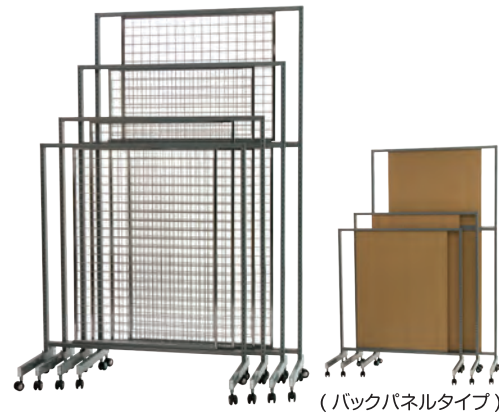

■ VIVO VB ガラス棚

※掲載されているモデル以外にも様々な形に組立できます。これらのモデル以外をご希望される場合は弊社スタッフへご相談ください。

VIVO - ビボパイプユニット -

ビボパイプユニットはオリジナルのジョイント、パイプ、ガラスやラッチ付ポリ合板を組み合わせ、
ご希望のスタイルに組立できる仕器です。
 ガラス棚仕器、ステージ・カウンター台～展示会ブース用アーチまで、あらゆる用途に対応できます。

※キャスター、アジャスター取付け対応可
 ※ラッチ付ポリ合板にカッティングシート貼付け対応可

基本バリエーション

特注バリエーション

ご使用例

■ 壁面カウンター (記入台)

■ 受付カウンター

■ ディスプレイ台 (全面パネル付)

■ コンベンションブース タワー型 (W4500 H5400 : ターボリン・照明取付け)

SYSTEM - システムシリーズ -

システムシリーズは色々なアタッチメントを取付けることができます。
スリーブアウト、フェイスアウト、フックや棚陳列などの展開ができるユースフルな什器です。

■ システム什器本体

■ システム900
サイズ：W900
H1350/1500/1800/2100
バックパネル / ネット取付け可
(H1800 はバックネットのみ対応)
後脚部伸縮 (片面・両面セット可)

■ システム1200 (画像大はバックネットタイプ)
サイズ：W1200
H1350/1500/1800/2100
バックパネル / ネット取付け可
(H1800 はバックネットのみ対応)
後脚部伸縮 (片面・両面セット可)

■ SL900/1200 (画像大はW1200タイプ)
サイズ：W900/1200
H1350 ~ 2100(50ピッチで伸縮)
バックパネル：ポリカ (フロスト)
後脚部伸縮 (片面・両面セット可)

■ 展開例

■ SL1200
+ 棚板 (木目調)5枚

■ SL1200
+ 棚板 (白)5枚

■ システム1200 H2100
アタッチメント取付けイメージ

■ システム1200 H1500
フック、バスケット展開